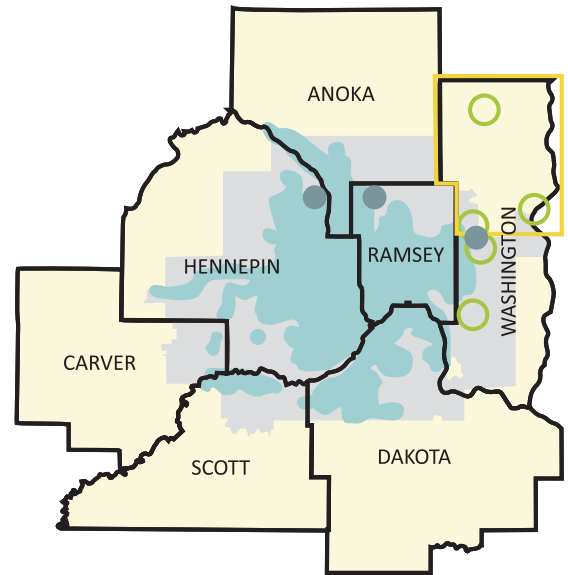

Gaadiidka caafimaadka

Waydii shirkadaada caymiska haddii adeegga gaadiidku ku jiro qorshahaaga.

City Bus Loops, Barnaamijyada Darawallada Mutadawaciinta ah, iyo Dookhyada Kale ee Gaadiidka – ka akhri xogta adeegyadaan barta GoWashingtonMN.com ama wac fududeeyaha gaadiidka si aad u ogaato adeegyada aad ka helayso aagaaga.

TILMAAN

- Jidadka Gaadiidka ee Metro iyo ADA Adeegga Aagga Metro Mobility ee la Dammaanad qaaday
- Aagga hawlgalka ee Adeegga Metro iyo Aagga Adeegga hawlgalka ee Metro ee aan la Dammaanad qaadin
- Metro Micro
- Basaska joogtada Magaalada uga shaqeeyo (Basaska joogtada ah)
- Community Tread Aagga adeega barnaamijka darawalnimada mutadawacnimada ah
- Transit Link (waxay ka shaqeysaa dhammaan 7 saag ee metro halkaas oo aan laga heli karin waddooyin joogta loogu safri karo)

Iskaan ku samee ama sawir koodhka QR-ka ama ka booqo mareegahayaga barta ah GoWashingtonMN.com oo guji badhanka "Raadi Gaadiidka ii dhow" si aad u hesho adeegyada laga heli karo agagaarkaaga.

Waxaan kaa caawinaynaa inaad gaarto meesha

Gaadiidka Dadweynaha

- **Metro Transit** ayaa bixisa adeega baska iyo tareenka oo joogto ah adeegaas oo aay ka bixiso Aagga Metro ee Magaalooyinka Mataanaha ah (Twin Cities). Meelaha qaar, Metro Micro waxay ku xidhaa rakaabku jidadka baska ama meelaha kale ee aagaggas ah. Waxaad ka eegtaa waddooyinka isku xiran bogga ah GoWashingtonMN.com, wac khadka macluumaadka Metro Transit, 612-373-3333, ama soo dejiso Appka Gaadiidka Metro (Metro Transit App.). Qiimaha safarka: $2-$5. Metro Micro: 651-602-1170.
- **Metro Mobility** waxaa loogu talagalay rakaabka shahaadeysan ee aan awoodin inay isticmaalaan basaska caadiga ah naafanimo darteed. Metro Mobility: 651-602-1111. Qiimaha safarka: $3.50 saacadaha dalabka yaryahay/$4 saacadaha dalabka aadka u sarreeya.
- **Transit Link** waa adeeg gaadiid dadweyne oo dabacsan oo uu heli karo qof kasta oo ku nool Aagga Metro ee Magaalooyinka Mataanaha (Twin Cities) ee meelaha aan lahayn adeega socdaal ee tooska ah. Boos sii qabsasho ayaa loo baahanyahay. Transit Link: 651-602-5465. Qiimaha safarka: $3.50 saacadaha dalabka yaryahay/$4.50 saacadaha dalabka aadka u sarreeya.

Gaadiidka caafimaadka

Waydii shirkadaada caymiska haddii adeegga gaadiidku ku jiro qorshahaaga.

City Bus Loops, Barnaamijyada Darawallada Mutadawaciinta ah, iyo Dookhyada Kale ee Gaadiidka – ka akhri xogta adeegyadaan barta GoWashingtonMN.com ama wac fududeeyaha gaadiidka si aad u ogaato adeegyada aad ka helayso aagaaga.